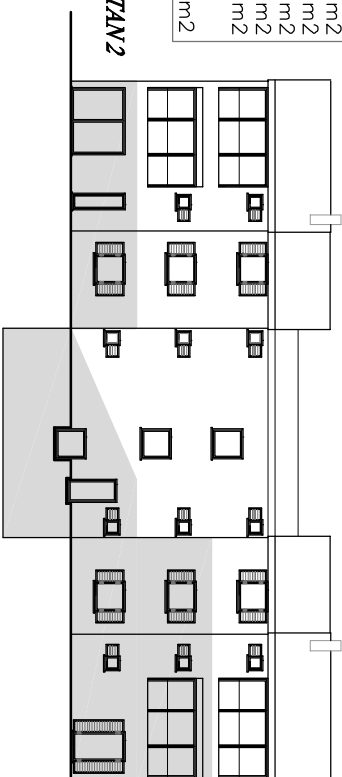

STAN 1 PRIZEMLJA

| | | |
|------------------------|---------------|-----------------------|
| 1. dn. boravak + kuh. | ker. pločnice | 45,19 m ² |
| 2. sp. soba | parquet | 10,88 m ² |
| 3. sp. soba | parquet | 13,17 m ² |
| 4. kupaoonica | ker. pločnice | 5,10 m ² |
| 5. predсобlje | ker. pločnice | 2,80 m ² |
| 6. ostava | ker. pločnice | 8,65 m ² |
| 7. ulazni prostor | ker. pločnice | 1,56 m ² |
| 8. stubište | ker. pločnice | 4,47 m ² |
| 9. natkriveni ulaz | ker. pločnice | 5,20 m ² |
| 10. natkriveni ulaz | ker. pločnice | 3,46 m ² |
| NETTO STAN 1 PRIZEMLJA | | 100,48 m ² |

STAN 2

STAN 2

| | | |
|------------------------|---------------|----------------------|
| 11. dn. boravak + kuh. | ker. pločnice | 37,30 m ² |
| 12. sp. soba | parquet | 10,88 m ² |
| 13. sp. soba | parquet | 11,93 m ² |
| 14. sp. soba | parquet | 8,60 m ² |
| 15. kupaoonica | ker. pločnice | 5,18 m ² |
| 16. kupaoonica | ker. pločnice | 3,49 m ² |
| 17. ostava | ker. pločnice | 2,10 m ² |
| 18. ulazni prostor | ker. pločnice | 7,30 m ² |
| NETTO STAN 2 | | 86,78 m ² |

STAN 1

STAN 1 PRIZEMLJE

STAN 2