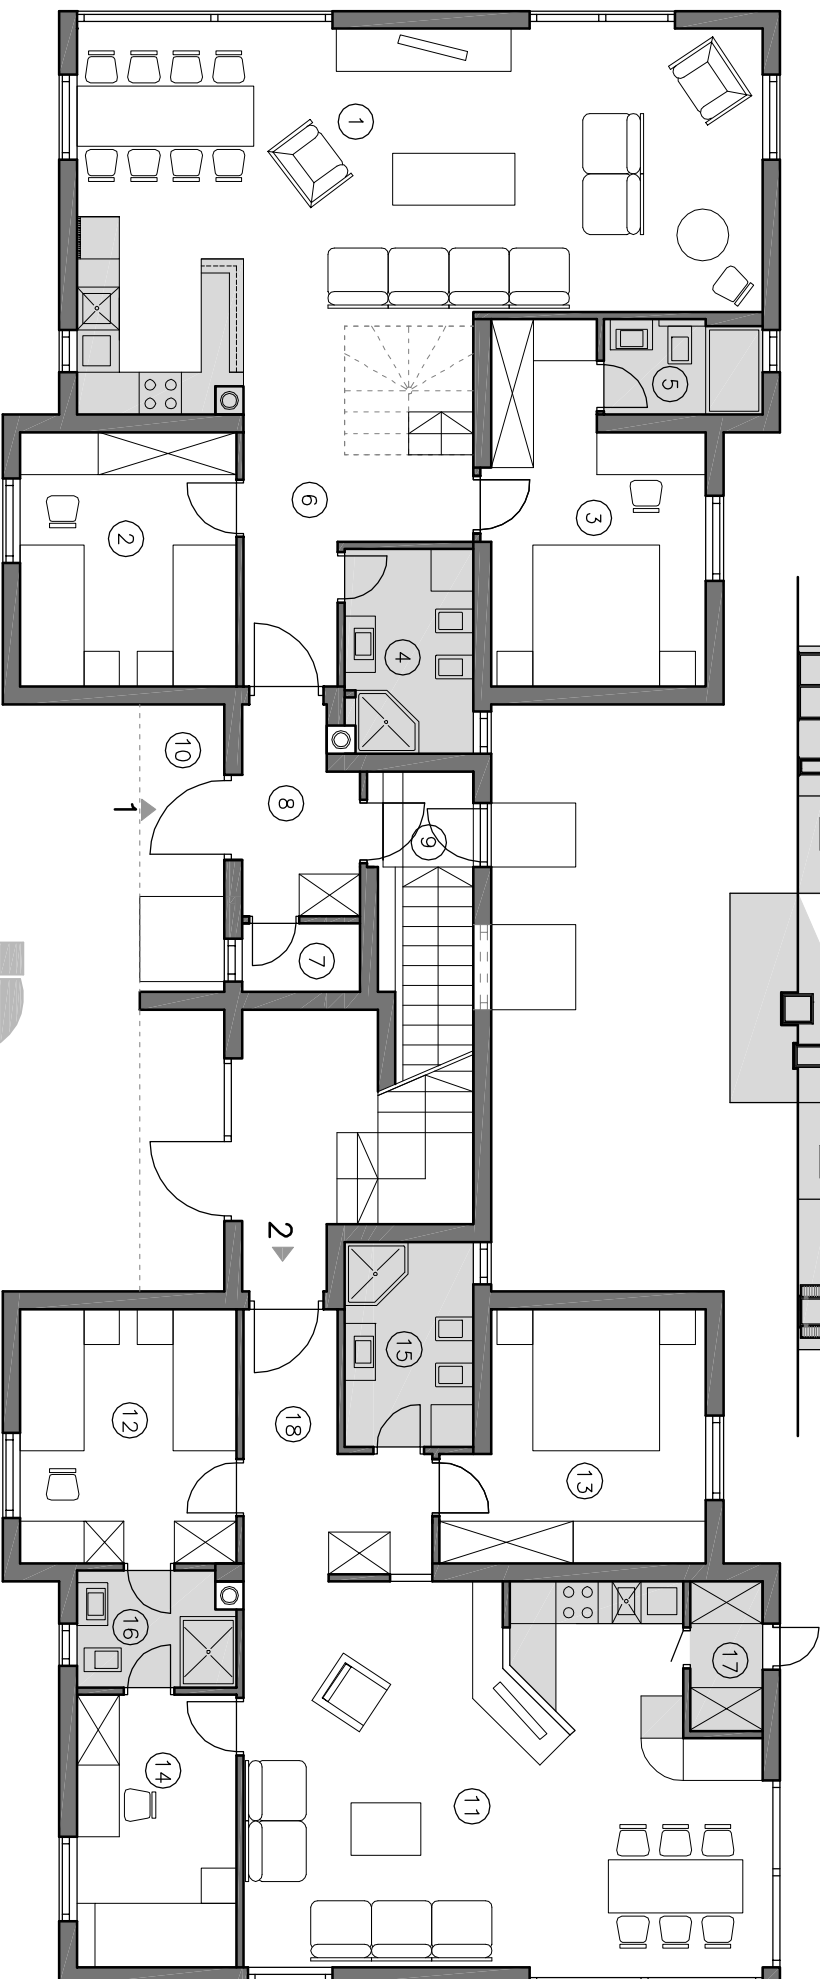

STAN 1 PRIZEMLJA

| | | |
|------------------------|---------------|-----------------------|
| 1. dn. boravak + kuh. | ker. pločnice | 45,19 m ² |
| 2. sp. soba | parquet | 10,88 m ² |
| 3. sp. soba | parquet | 13,17 m ² |
| 4. kupaoonica | ker. pločnice | 5,10 m ² |
| 5. predсобlje | ker. pločnice | 2,80 m ² |
| 6. ostava | ker. pločnice | 8,65 m ² |
| 7. ulazni prostor | ker. pločnice | 1,56 m ² |
| 8. stubište | ker. pločnice | 4,47 m ² |
| 9. natkriveni ulaz | ker. pločnice | 5,20 m ² |
| 10. natkriveni ulaz | ker. pločnice | 3,46 m ² |
| NETTO STAN 1 PRIZEMLJA | | 100,48 m ² |

STAN 2

STAN 2

| | | |
|------------------------|---------------|----------------------|
| 11. dn. boravak + kuh. | ker. pločnice | 37,30 m ² |
| 12. sp. soba | parquet | 10,88 m ² |
| 13. sp. soba | parquet | 11,93 m ² |
| 14. sp. soba | parquet | 8,60 m ² |
| 15. kupaoonica | ker. pločnice | 5,18 m ² |
| 16. kupaoonica | ker. pločnice | 3,49 m ² |
| 17. ostava | ker. pločnice | 2,10 m ² |
| 18. ulazni prostor | ker. pločnice | 7,30 m ² |
| NETTO STAN 2 | | 86,78 m ² |

STAN 1

STAN 1 PRIZEMLJE

STAN 2