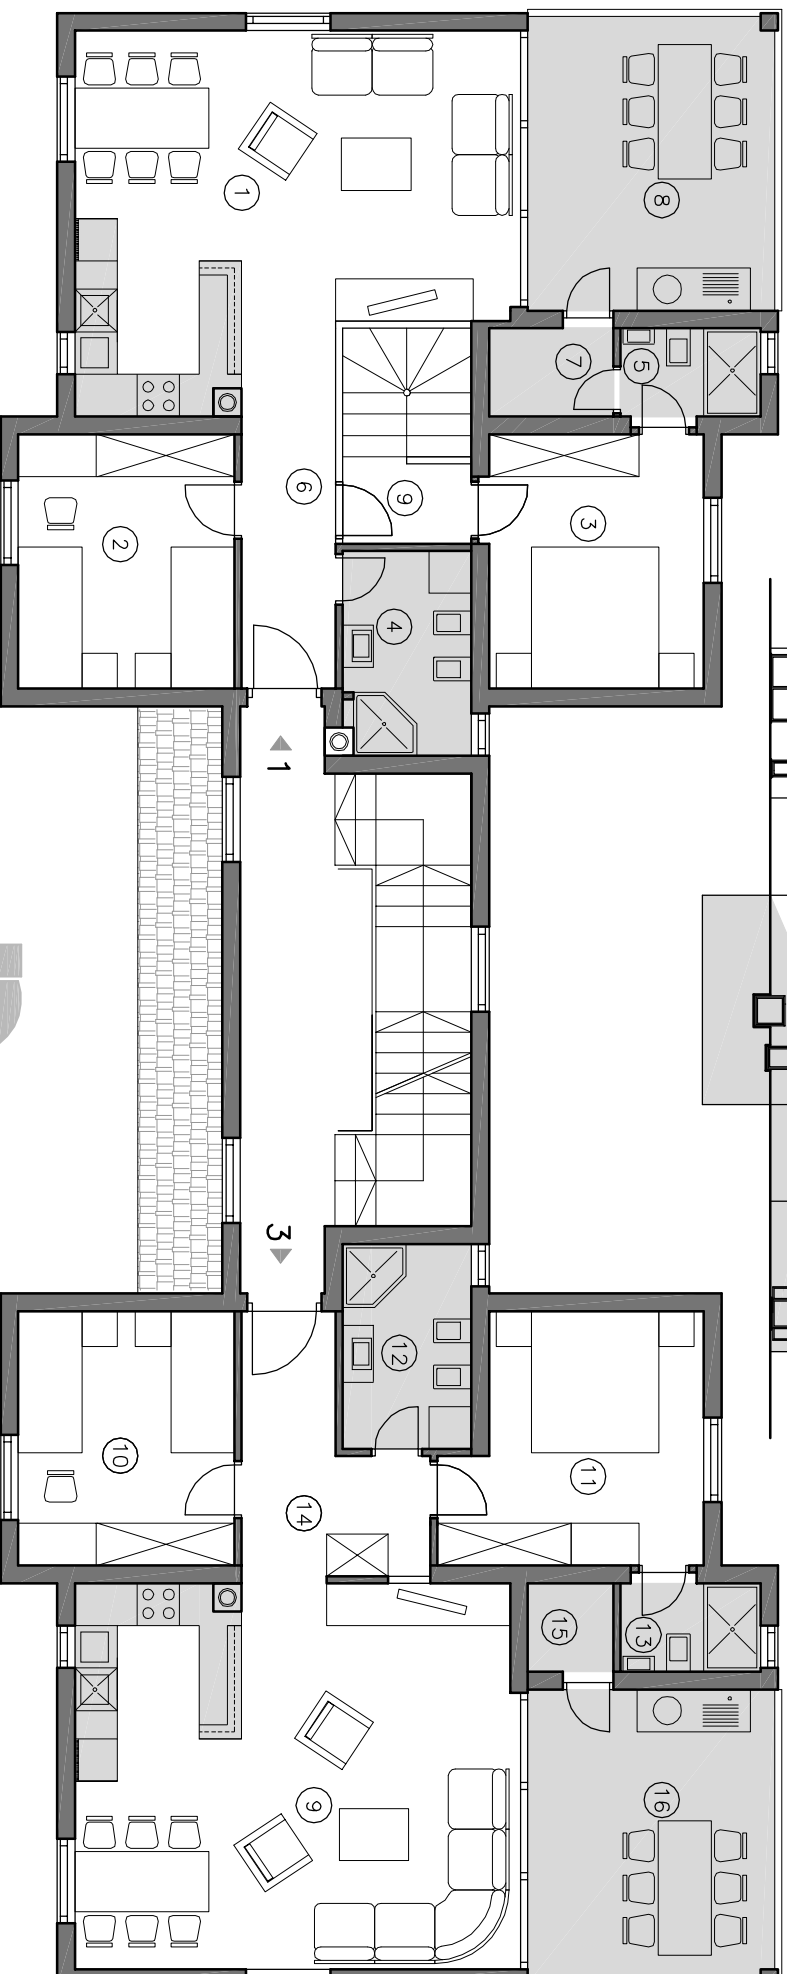

STAN 1 KATA

1. dn. boravak + kuh.	ker. pločnice	29,40 m ²
2. sp. soba	parket	10,88 m ²
3. sp. soba	parket	10,80 m ²
4. kupaoonica	ker. pločnice	5,10 m ²
5. kupaoonica	ker. pločnice	2,47 m ²
6. ulazni prostor	ker. pločnice	7,55 m ²
7. ostava/kupaoonica	ker. pločnice	2,07 m ²
8. terasa 14,16m ²	ker. pločnice	7,08 m ²
9. stubište	ker. pločnice	3,24 m ²
NETTO STAN 1 KATA		78,59 m ²

STAN 3

STAN 3

9. dn. boravak + kuh.	ker. pločnice	33,23 m ²
10. sp. soba	parket	10,88 m ²
11. sp. soba	parket	11,93 m ²
12. kupaoonica	ker. pločnice	5,18 m ²
13. kupaoonica	ker. pločnice	2,47 m ²
14. ulazni prostor	ker. pločnice	7,30 m ²
15. ostava	ker. pločnice	1,45 m ²
16. terasa 14,16m ²	ker. pločnice	7,08 m ²
NETTO STAN 3		79,52 m ²

STAN 1 KAT

STAN 1 KAT

STAN 3