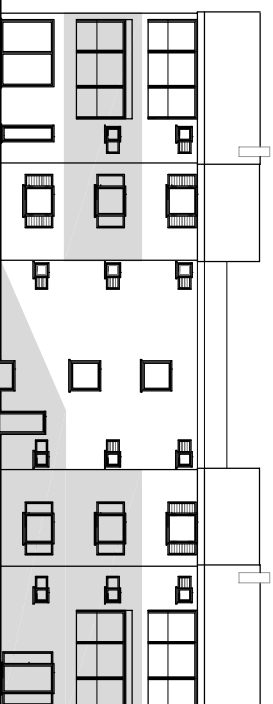

STAN 1 KATA

1. dn. boravak + kuh.	ker. pločnice	29,40 m ²
2. sp. soba	parket	10,88 m ²
3. sp. soba	parket	10,80 m ²
4. kupaoonica	ker. pločnice	5,10 m ²
5. kupaoonica	ker. pločnice	2,47 m ²
6. ulazni prostor	ker. pločnice	7,55 m ²
7. ostava/kupaoonica	ker. pločnice	2,07 m ²
8. terasa 14,16m ²	ker. pločnice	7,08 m ²
9. stubište	ker. pločnice	3,24 m ²
NETTO STAN 1 KATA		78,59 m ²

STAN 3

STAN 3

9. dn. boravak + kuh.	ker. pločnice	33,23 m ²
10. sp. soba	parket	10,88 m ²
11. sp. soba	parket	11,93 m ²
12. kupaoonica	ker. pločnice	5,18 m ²
13. kupaoonica	ker. pločnice	2,47 m ²
14. ulazni prostor	ker. pločnice	7,30 m ²
15. ostava	ker. pločnice	1,45 m ²
16. terasa 14,16m ²	ker. pločnice	7,08 m ²
NETTO STAN 3		79,52 m ²

STAN 1 KAT

STAN 1 KAT

STAN 3