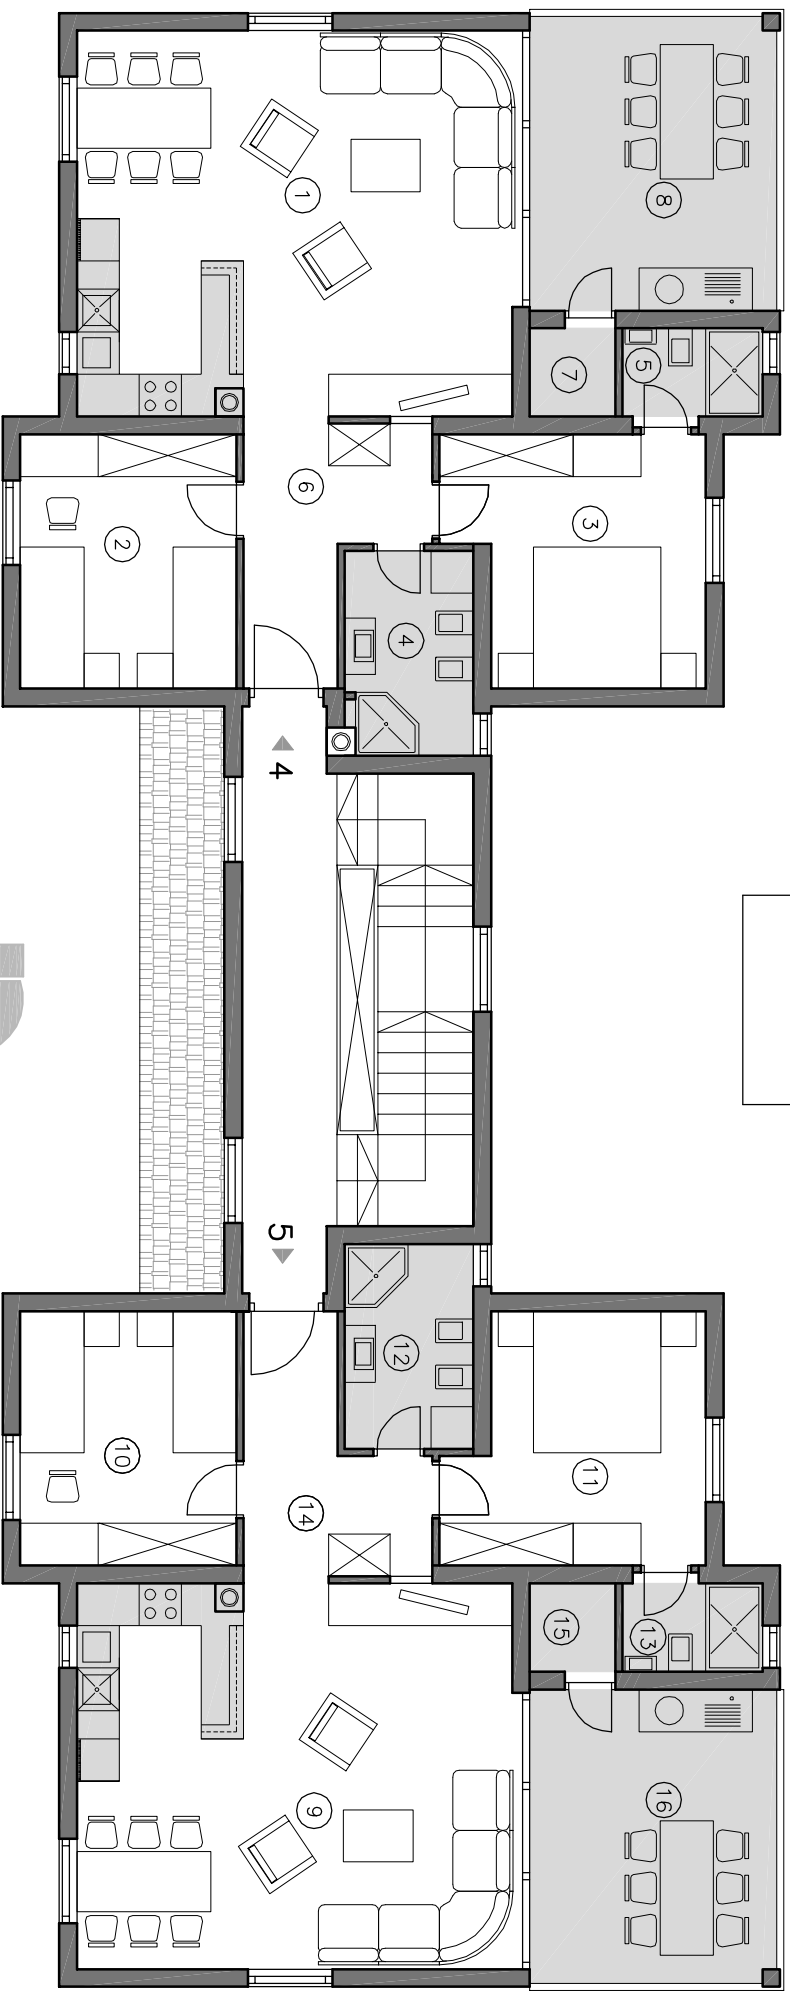

STAN 4		
1. dn. boravak + kuh.	ker. ploščice	35,23 m <sup>2</sup>
2. sp. soba	parquet	10,88 m <sup>2</sup>
3. sp. soba	parquet	11,93 m <sup>2</sup>
4. kupaonica	ker. ploščice	5,10 m <sup>2</sup>
5. kupaonica	ker. ploščice	2,47 m <sup>2</sup>
6. ulazni prostor	ker. ploščice	7,30 m <sup>2</sup>
7. ostava	ker. ploščice	1,45 m <sup>2</sup>
8. terasa	ker. ploščice	7,08 m <sup>2</sup>
NETTO STAN 4		79,44 m <sup>2</sup>

STAN 5		
9. dn. boravak + kuh.	ker. ploščice	35,23 m <sup>2</sup>
10. sp. soba	parquet	10,88 m <sup>2</sup>
11. sp. soba	parquet	11,93 m <sup>2</sup>
12. kupaonica	ker. ploščice	5,18 m <sup>2</sup>
13. kupaonica	ker. ploščice	2,47 m <sup>2</sup>
14. ulazni prostor	ker. ploščice	7,30 m <sup>2</sup>
15. ostava	ker. ploščice	1,45 m <sup>2</sup>
16. terasa	ker. ploščice	7,08 m <sup>2</sup>
NETTO STAN 5		79,52 m <sup>2</sup>

STAN 4

STAN 5