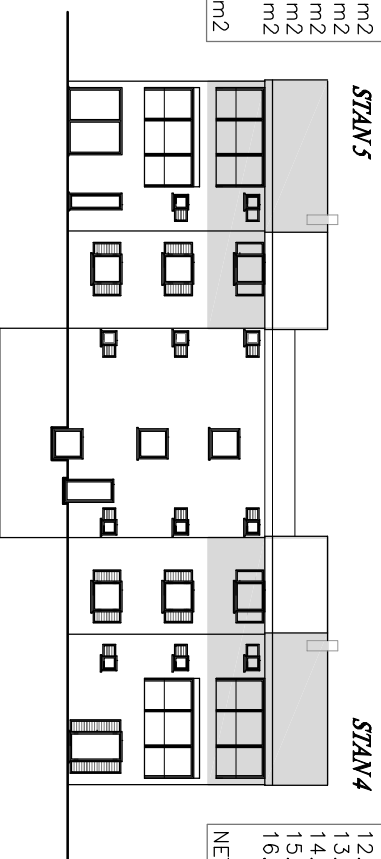

STAN 4		
1. dn. boravak + kuh.	ker. ploščice	35,23 m <sup>2</sup>
2. sp. soba	parquet	10,88 m <sup>2</sup>
3. sp. soba	parquet	11,93 m <sup>2</sup>
4. kupaonica	ker. ploščice	5,10 m <sup>2</sup>
5. kupaonica	ker. ploščice	2,47 m <sup>2</sup>
6. ulazni prostor	ker. ploščice	7,30 m <sup>2</sup>
7. ostava	ker. ploščice	1,45 m <sup>2</sup>
8. terasa	ker. ploščice	7,08 m <sup>2</sup>
NETTO STAN 4		79,44 m <sup>2</sup>

STAN 5		
9. dn. boravak + kuh.	ker. ploščice	35,23 m <sup>2</sup>
10. sp. soba	parquet	10,88 m <sup>2</sup>
11. sp. soba	parquet	11,93 m <sup>2</sup>
12. kupaonica	ker. ploščice	5,18 m <sup>2</sup>
13. kupaonica	ker. ploščice	2,47 m <sup>2</sup>
14. ulazni prostor	ker. ploščice	7,30 m <sup>2</sup>
15. ostava	ker. ploščice	1,45 m <sup>2</sup>
16. terasa	ker. ploščice	7,08 m <sup>2</sup>
NETTO STAN 5		79,52 m <sup>2</sup>