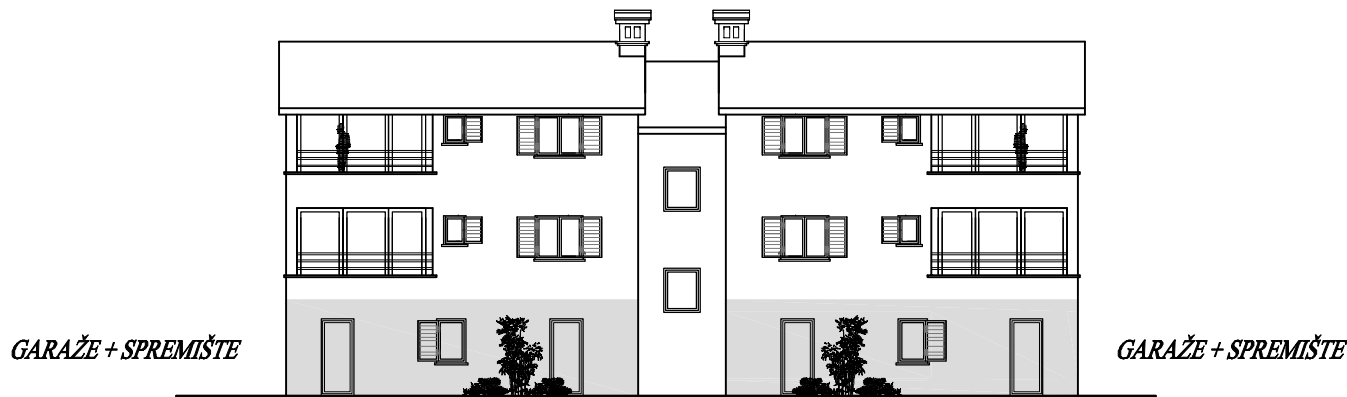

sjeverozapadno pročelje

**PRIZEMLJE:**

2.	garaža	16,74 m <sup>2</sup>
3.	garaža	24,40 m <sup>2</sup>
4.	spremište	6,19 m <sup>2</sup>
5.	garaža	16,74 m <sup>2</sup>
6.	garaža	24,40 m <sup>2</sup>
7.	spremište	6,19 m <sup>2</sup>