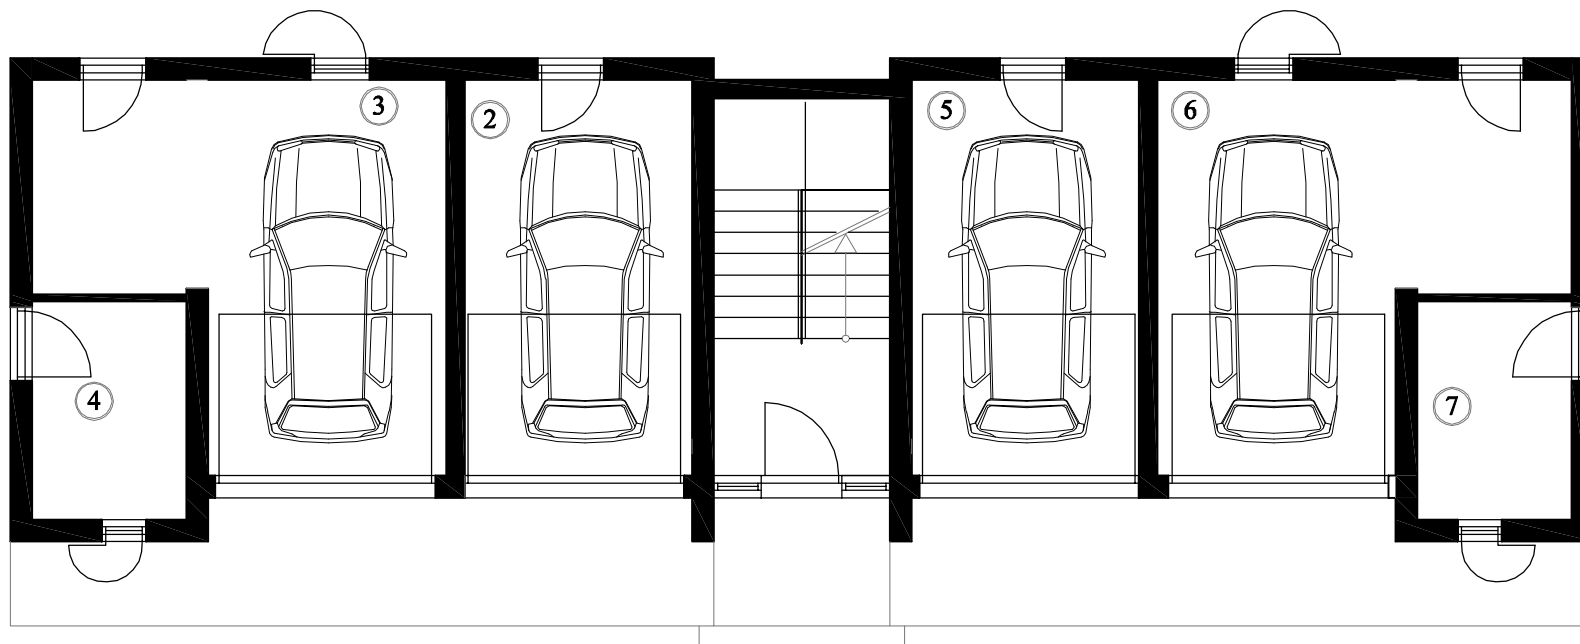

sjeverozapadno pročelje

**PRIZEMLJE:**

2.	garaža	16,74 m <sup>2</sup>
3.	garaža	24,40 m <sup>2</sup>
4.	spremište	6,19 m <sup>2</sup>
5.	garaža	16,74 m <sup>2</sup>
6.	garaža	24,40 m <sup>2</sup>
7.	spremište	6,19 m <sup>2</sup>